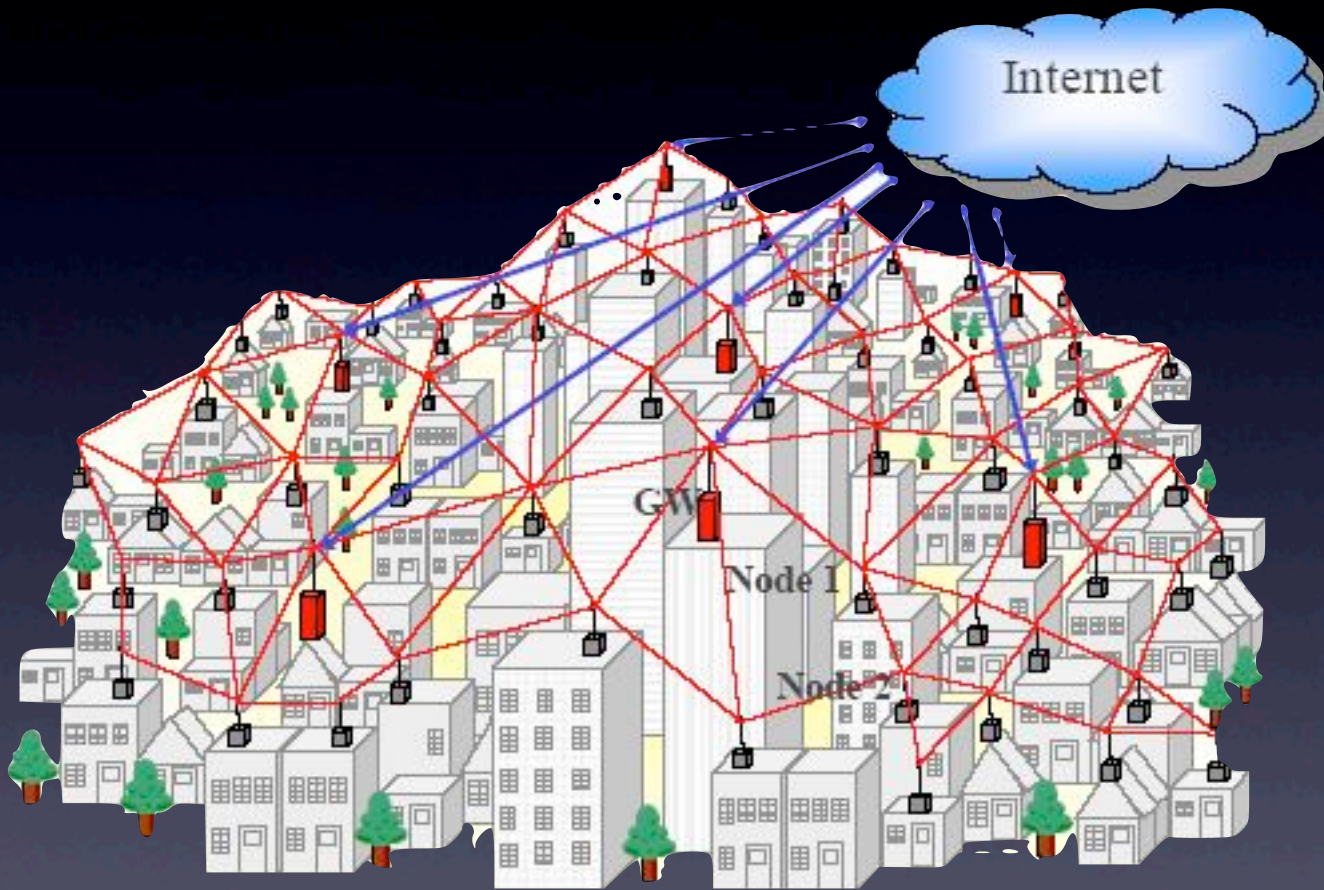

5Ghz Backbone