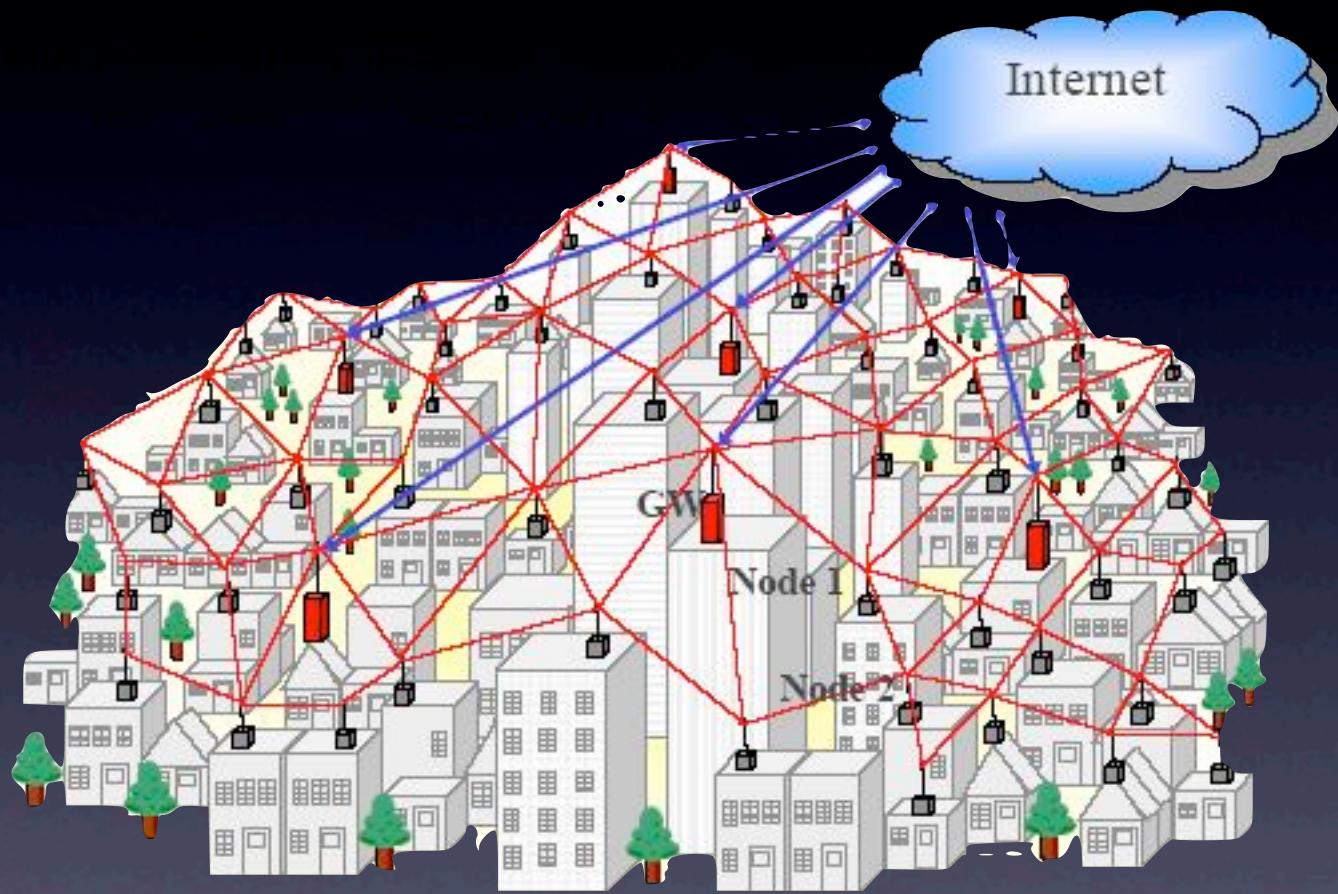

OpenVPN

Finanzierung

5Ghz Backbone

Firmware

2,4 Ghz Mesh

Warum?

Presse

2,4 Ghz Mesh