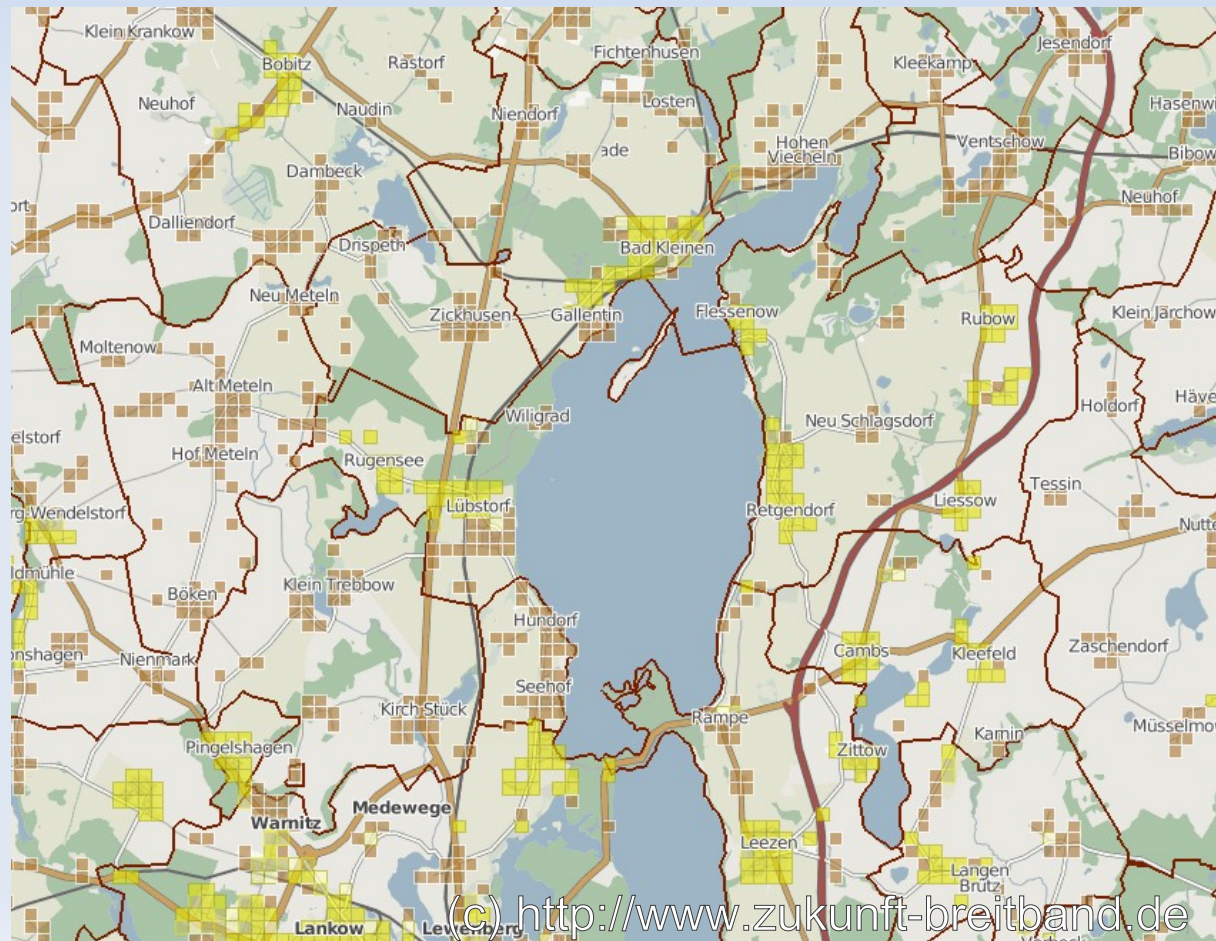

Das freie Netz erreicht Schwerin

Informationsabend Seehof

Opennet e.V.

- Bandbreite up de Dörp, aber wie?
- Opennet, wie alles begann..
- Unsere Technik
- Standort Schwerin
- Mitmachen!

Internet für ländliche Regionen

- DSL, DSLlight, Glasfaser, ...
 - Unlukrativ für weit entfernte Standorte

6 MBit
Kabelgebunden =

Internet für ländliche Regionen

- GSM
 - Zu langsam
- GPRS/UMTS
 - Nur Pseudo-Flatrates
 - Durchsatz von Anzahl Nutzer abhängig
 - Ausbau durch Gewinne reguliert

Internet für ländliche Regionen

- LTE
 - Schnell aber teuer
 - Beschränktes Transfervolumen
- WemagCOM, Loftnet, ...
 - Teurerer
 - Nur schrittweiser Ausbau

Inkl. Verfügbarkeits-test bei Ihnen zu Hause!