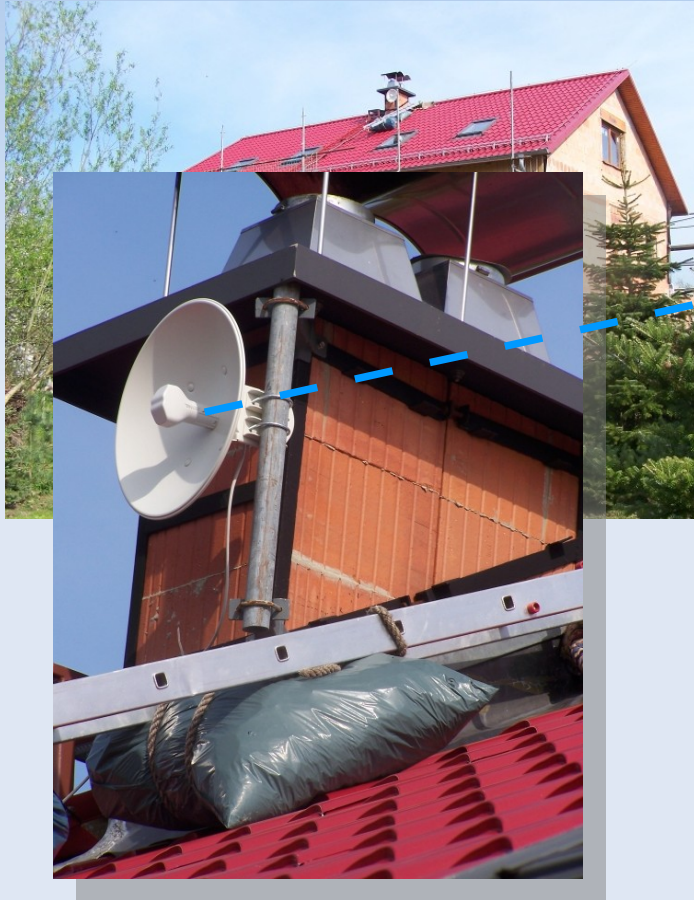

24 MBit

Schweriner Dom

Pfaffenstraße 4

3 MBit

- Video on Demand
- VOIP
- ...

Mitmachen

- Standort prüfen (Sichtbarkeit)
- Mit Nachbarn zusammenfinden
- Technik lernen
- An bestehendes Netz ankoppeln

- DSL einspeisen
- Kontakte vermitteln
- Auf Opennet hinweisen